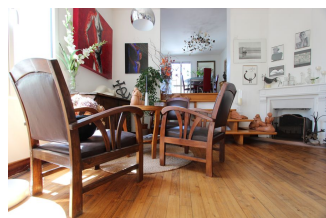

L'ATYPIQUE VILLA 1920 & LE CENTRE VILLE À PIED.

Prix : 244 900 €

Ref : 1614

Intimiste & de charme, cette jolie **villa 1920** se targue d'avoir une situation des plus prisées, à **moins de 10 minutes à pied du centre historique**. Surprenante par ses **espaces de vie ouverts** et distincts par **demi-niveaux**, prolongés par le perron sur une **vaste terrasse extérieure**, la demeure conserve ses belles hauteurs de plafonds originelles, ses huisseries cintrées et autres cheminées d'époque. Le confort & les tendances actuelles sont affirmées, **restauration globale de 2003** faisant, tels ses espaces de vie à cuisine ouverte, pièces de souplex et autres aménagements contemporains. Au même niveau du séjour, bureau et chambre avec salle d'eau prennent place, ces dernières attributions de fonction ayant potentiel à varier. A l'étage et en mansarde, se loge une vaste chambre. En souplex, un aménagement surprenant de deux chambres intimistes sont associées à leur salle de bains. L'extérieur est de charme, la jolie façade dominant une **vaste cour-terrasse paysagée** et bien exposée. A l'entrée de la demeure, une autre cour d'accueil aménagée, donne le ton de l'ambiance de la villa. Rare et prisée, cette charmante villa réellement lovée au sein de son quartier début XXème, se situe **aux portes du centre historique**. Honoraires Agence inclus : 6,5% TTC à charge acquéreur.

Environnement : Citadin
 Surface habitable : 91 m²
 Surface séjour : 35 m²
 Surface terrain : 169 m²
 Année de construction : 1920

État général : Très bon
 Nombre de pièces : 5
 Nombre de chambres : 4
 Nombre de salle de bains : 1