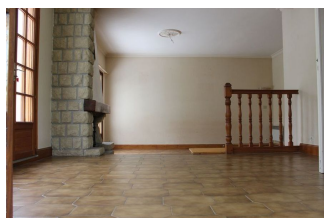

UNE GRANDE MAISON AVEC SOUS-SOL, DANS LE QUARTIER DE KÉRADENNEC À QUIMPER.

Loyer : 950 € hors charges

Ref : 819

A louer, une grande maison dans le quartier de Keradenec, Quimper Sud. Au rez-de-chaussée : une entrée avec placard, un séjour avec cheminée de 32 m², une véranda de 24 m², une **cuisine équipée et aménagée fermée** de 12 m², **une chambre avec sa salle d'eau privative**, un wc avec lave-mains. A l'étage: un dégagement, **quatre chambres** dont deux avec placards, une salle de bains, un wc. Un **sous-sol** avec cave à vin, buanderie, triple garage. Un **terrain clos** de 601 m². **Honoraire Agence : 665 € seulement à charge du locataire.**

Environnement : Suburbain
 Surface habitable : 144 m²
 Surface séjour : 32 m²
 Surface terrain : 600 m²
 Année de construction : 1970

État général : Bon
 Nombre de pièces : 7
 Nombre de chambres : 5
 Nombre de salle de bains : 1