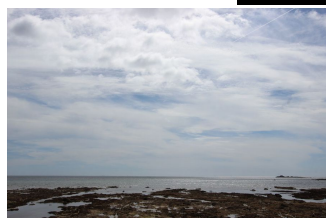

L'EXCEPTIONNEL TERRAIN VUE MER, DE 3 000 M², À LOCTUDY, ACCÈS DIRECT MER.

Prix : 369 200 €

Ref : 1765

Exceptionnel & d'une rareté absolue, ce **terrain vue mer et en accès direct à la grève**, d'une superbe surface de **3 000 m²**, s'offre à une construction contemporaine haut de gamme. **Au bout de son impasse privée**, à l'**environnement calme**, juste bercé par le bruit du ressac, l'emplacement & l'environnement de ce terrain constructible le classent parmi les biens **les plus rares du marché**. **Exposition plein Sud**. Honoraires agence inclus, à charge acquéreur : 5,5 % TTC Maximum.

Environnement : Bord de mer, Suburbain Exposition : Sud
 Surface terrain : 3001 m²
 Viabilisé : EDF, Eau, Télécom,
 Assainissement collectif
 Type d'assainissement : Tout à l'égout
 Lotissement : Non

Notes complémentaires